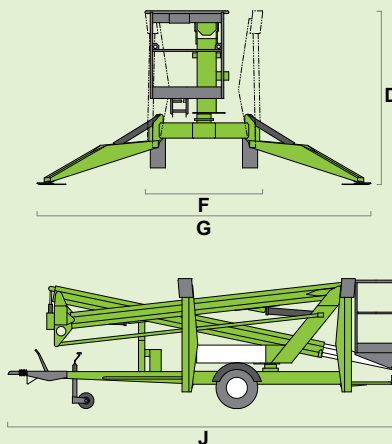

# TM50

(A) 17.1m  
56ft

(B) 15.1m  
49ft 6in

(C) 8.7m  
28ft 6in

225kg  
500lbs

1.1m x 0.65m  
3ft 7in x 2ft 2in

Option

(D) 2.15m  
7ft

(F) 1.65m  
5ft 5in

(G) 4.4m  
14ft 5in

(J) 6.2m  
20ft 4in

Option

1900kg  
4200lbs

0 5ft 10ft 15ft 20ft 25ft 30ft

0 1m 2m 3m 4m 5m 6m 7m 8m 9m

**niftylift**  
1525 S. Buncombe Road,  
Greer, SC - 29651  
United States  
1-800-643-8954  
usasales@niftylift.com  
www.niftylift.com