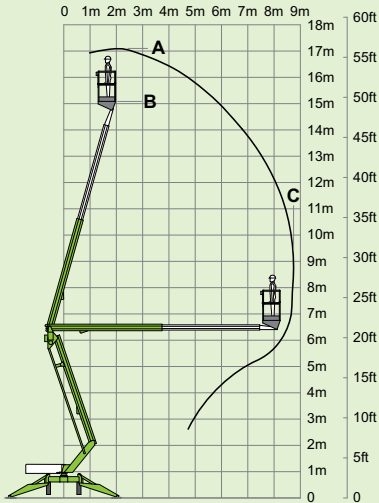

# TM50

(A) 17.1m  
56ft

(B) 15.1m  
49ft 6in

(C) 8.7m  
28ft 6in

225kg  
500lbs

1.1m x 0.65m  
3ft 7in x 2ft 2in

Option

(D) 2.15m  
7ft

(F) 1.65m  
5ft 5in

(G) 4.4m  
14ft 5in

(J) 6.2m  
20ft 4in

Option

1900kg  
4200lbs

0 5ft 10ft 15ft 20ft 25ft 30ft

0 1m 2m 3m 4m 5m 6m 7m 8m 9m

**niftylift**  
1525 S. Buncombe Road,  
Greer, SC - 29651  
United States  
1-800-643-8954  
usasales@niftylift.com  
www.niftylift.com